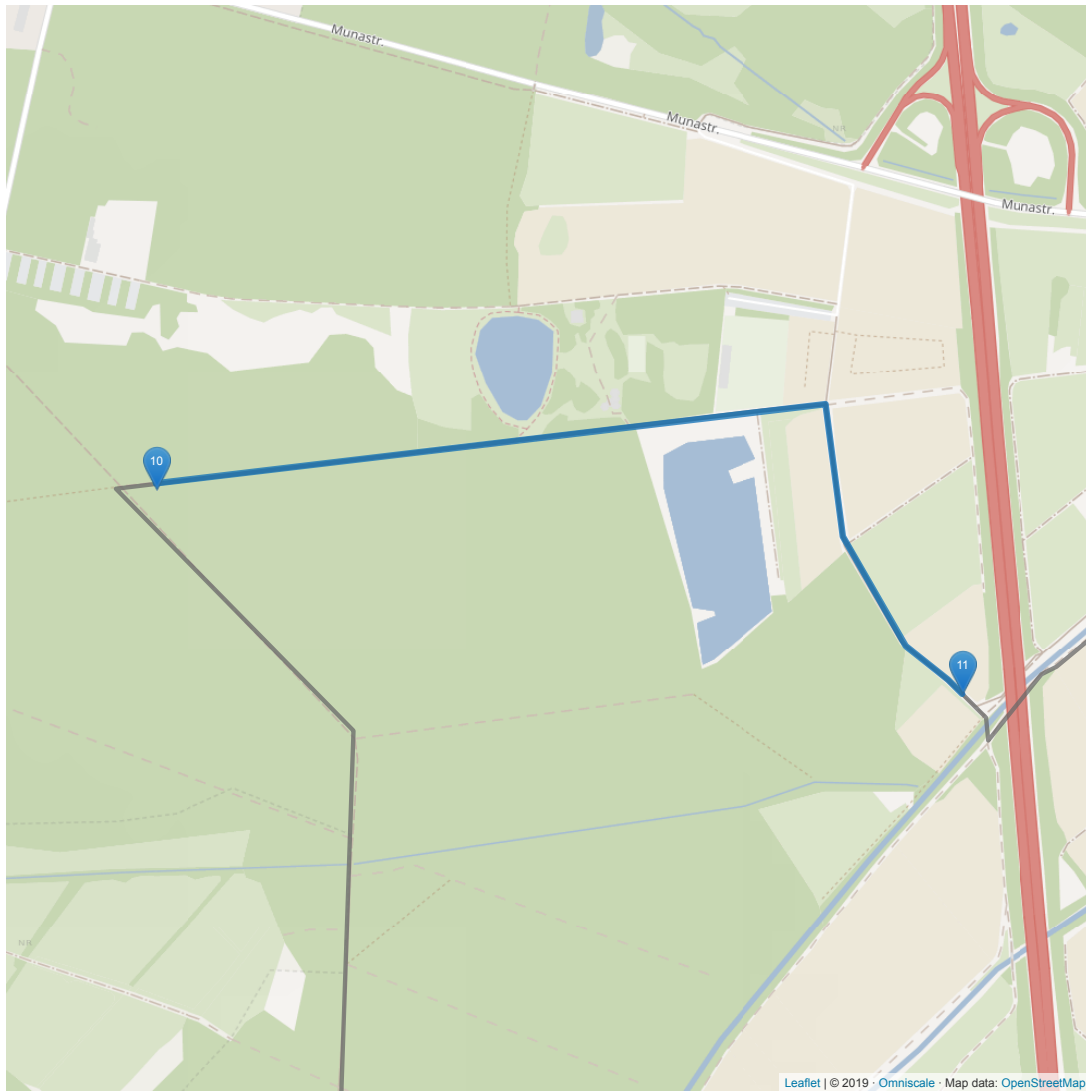

ABSCHNITT 9

km	Richtung	Beschreibung	Wegweiser	km	Richtung	Beschreibung	Wegweiser
9.5 km	↑	742 m folgen -> geradeaus halten auf Dieburg		10.6 km	↑	790 m folgen -> geradeaus halten auf Münster	
10.3 km	↗	367 m folgen -> rechts abbiegen auf Münster