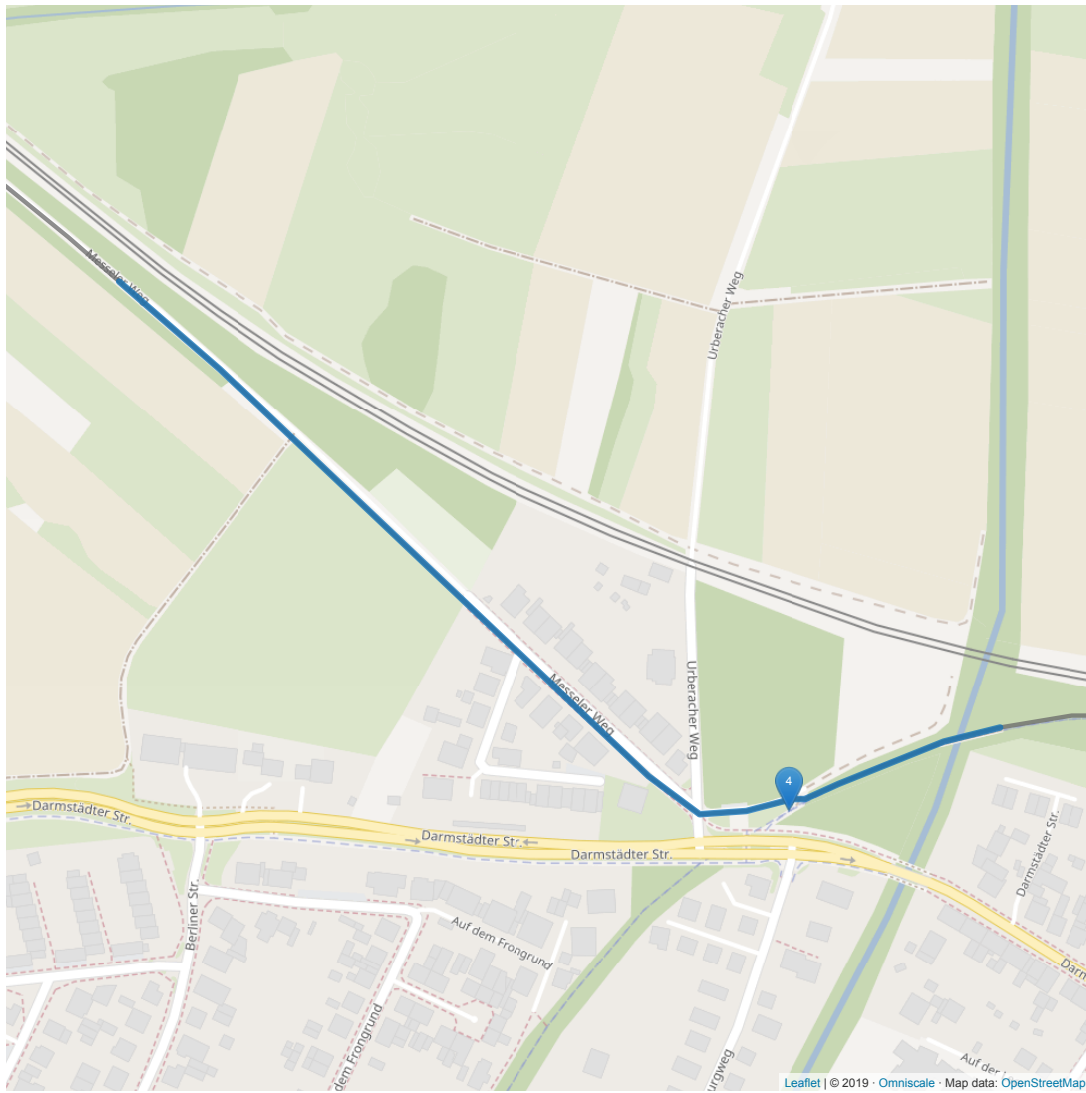

ABSCHNITT 5

km	Richtung	Beschreibung	Wegweiser	km	Richtung	Beschreibung	Wegweiser
3.6 km	↘	182 m folgen -> leicht rechts abbiegen auf Messeler Weg		3.8 km	↑	747 m folgen -> geradeaus halten auf Dieburg	
				4.5 km	↑	1383 m folgen -> geradeaus halten auf Dieburg