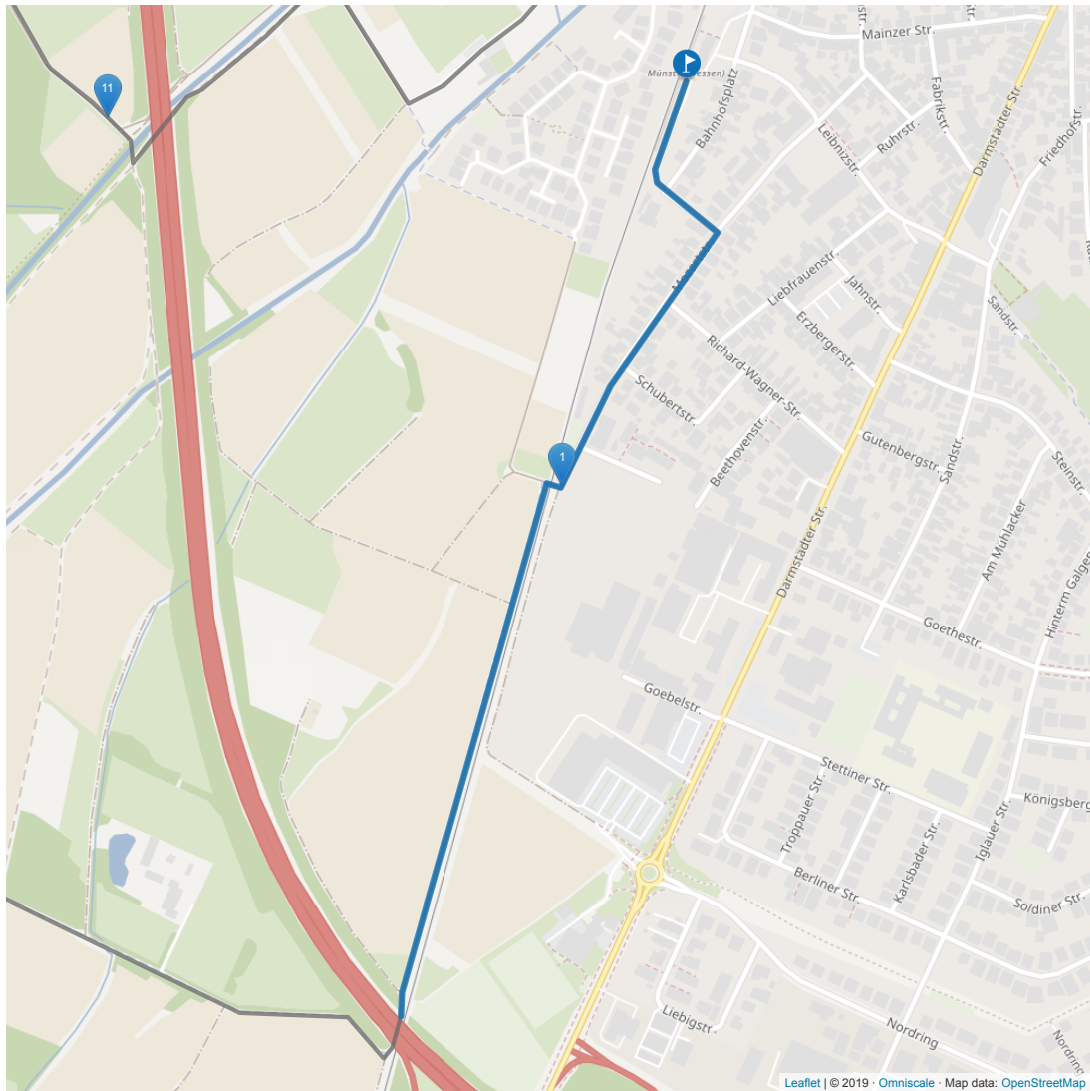

IHRE ROUTE IM DETAIL

DISTANZ **11.4 km** | DAUER **0:45:41 h** | **32 m** | **34 m**

ABSCHNITT 1

km	Richtung	Beschreibung	Wegweiser	km	Richtung	Beschreibung	Wegweiser
0 km		205 m folgen -> Richtung Südwesten auf Bahnhofplatz		0.5 km		156 m folgen -> rechts abbiegen auf Münster	
0.2 km		330 m folgen -> rechts abbiegen auf Mozartstraße		0.7 km		993 m folgen -> geradeaus halten auf Dieburg	
				1.7 km		97 m folgen -> links abbiegen auf Grosswiesenweg	

ABSCHNITT 2

km	Richtung	Beschreibung	Wegweiser	km	Richtung	Beschreibung	Wegweiser
1.8 km	↑	1198 m folgen -> geradeaus halten auf Grosswiesenweg		3 km	↑	67 m folgen -> geradeaus halten auf Dieburg	

ABSCHNITT 3

km	Richtung	Beschreibung	Wegweiser	km	Richtung	Beschreibung	Wegweiser
3 km	↑	504 m folgen -> geradeaus halten auf Dieburg					

ABSCHNITT 4

km	Richtung	Beschreibung	Wegweiser	km	Richtung	Beschreibung	Wegweiser
3.6 km		56 m folgen -> wenden auf Dieburg					

ABSCHNITT 8

km	Richtung	Beschreibung	Wegweiser	km	Richtung	Beschreibung	Wegweiser
8.5 km	↑	997 m folgen -> geradeaus halten auf Urberacher Weg		9.5 km	↘	46 m folgen -> leicht rechts abbiegen auf Dieburg	