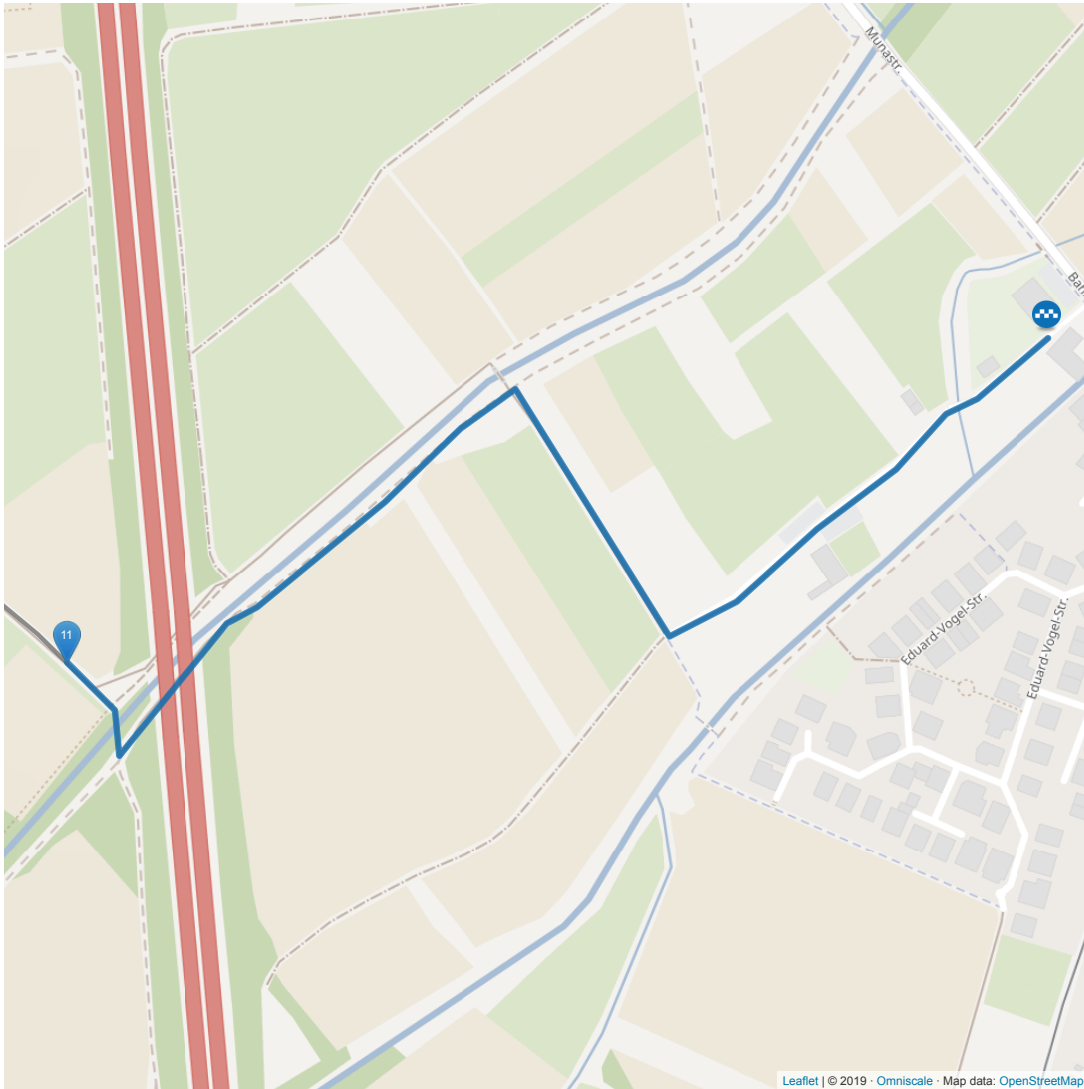

ABSCHNITT 10

km	Richtung	Beschreibung	Wegweiser	km	Richtung	Beschreibung	Wegweiser
11.4 km		Sie haben Ihr Ziel erreicht