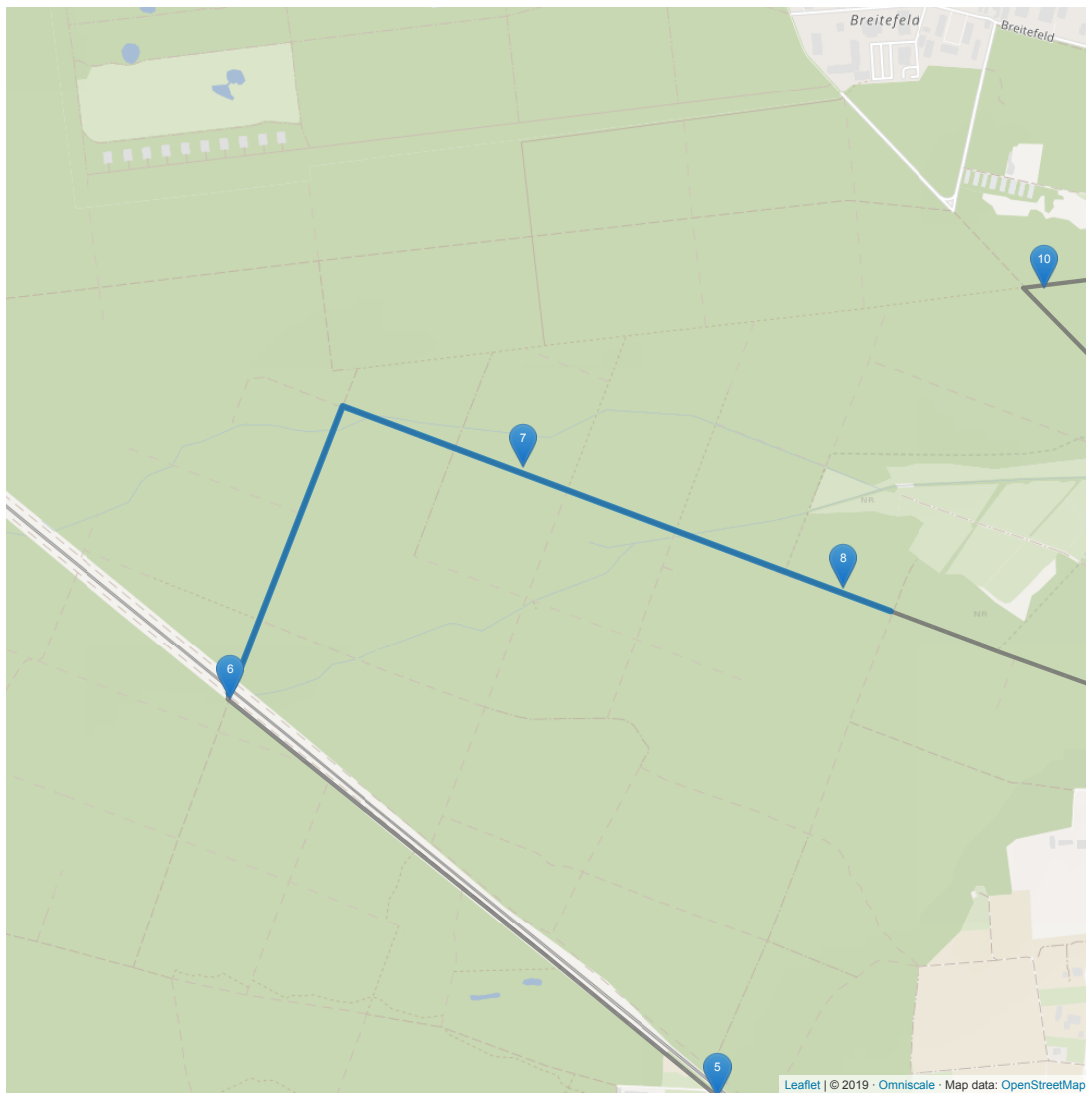

ABSCHNITT 5

km	Richtung	Beschreibung	Wegweiser	km	Richtung	Beschreibung	Wegweiser
3.6 km	↘	182 m folgen -> leicht rechts abbiegen auf Messeler Weg		3.8 km	↑	747 m folgen -> geradeaus halten auf Dieburg	
				4.5 km	↑	1383 m folgen -> geradeaus halten auf Dieburg	

ABSCHNITT 6

km	Richtung	Beschreibung	Wegweiser	km	Richtung	Beschreibung	Wegweiser
5.9 km	↑	1121 m folgen -> geradeaus halten auf Dieburg		7 km	↑	755 m folgen -> geradeaus halten auf Dieburg	

ABSCHNITT 7

Leaflet | © 2019 · Omniscale · Map data: OpenStreetMap

km	Richtung	Beschreibung	Wegweiser	km	Richtung	Beschreibung	Wegweiser
7.8 km	↑	675 m folgen -> geradeaus halten auf Dieburg		8.5 km	↙	17 m folgen -> links abbiegen auf Urberacher Weg	

ABSCHNITT 8

km	Richtung	Beschreibung	Wegweiser	km	Richtung	Beschreibung	Wegweiser
8.5 km	↑	997 m folgen -> geradeaus halten auf Urberacher Weg		9.5 km	↘	46 m folgen -> leicht rechts abbiegen auf Dieburg	