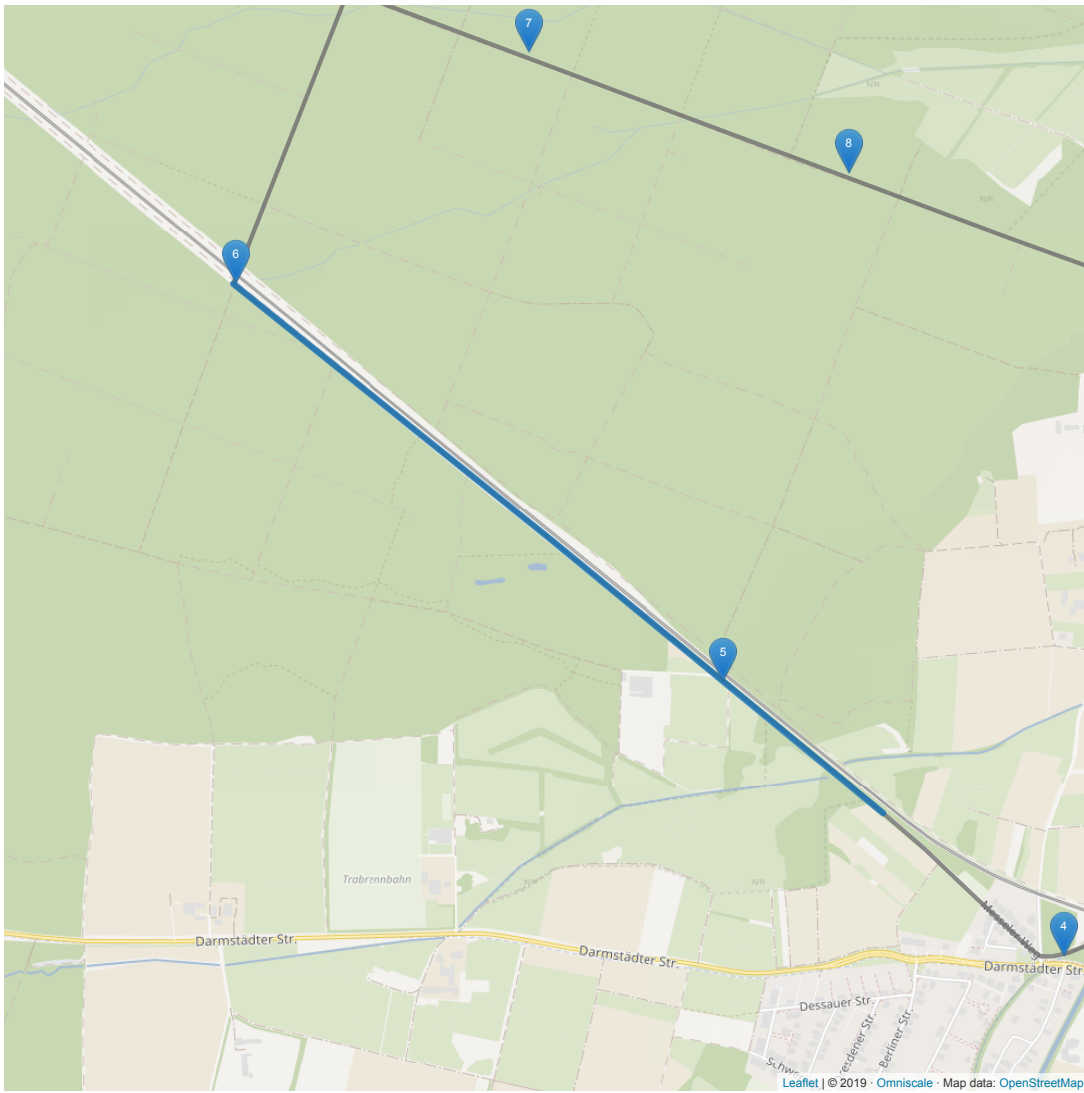

ABSCHNITT 6

km	Richtung	Beschreibung	Wegweiser	km	Richtung	Beschreibung	Wegweiser
5.9 km	↑	1121 m folgen -> geradeaus halten auf Dieburg		7 km	↑	755 m folgen -> geradeaus halten auf Dieburg