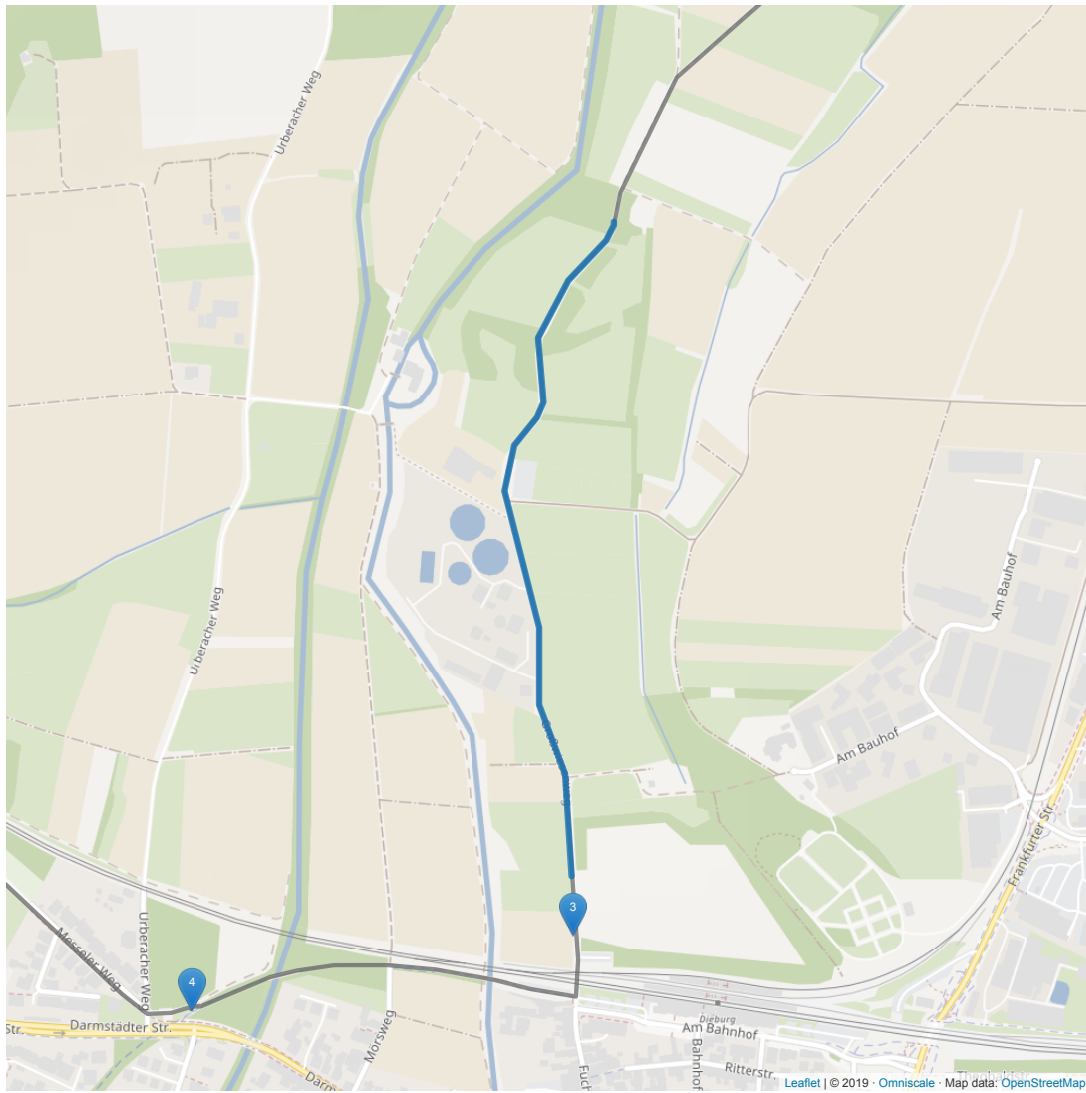

IHRE ROUTE IM DETAIL

DISTANZ **11.4 km** | DAUER **0:45:41 h** | **32 m** | **34 m**

ABSCHNITT 1

km	Richtung	Beschreibung	Wegweiser	km	Richtung	Beschreibung	Wegweiser
0 km		205 m folgen -> Richtung Südwesten auf Bahnhofplatz		0.5 km		156 m folgen -> rechts abbiegen auf Münster	
0.2 km		330 m folgen -> rechts abbiegen auf Mozartstraße		0.7 km		993 m folgen -> geradeaus halten auf Dieburg	
				1.7 km		97 m folgen -> links abbiegen auf Grosswiesenweg	

ABSCHNITT 2

km	Richtung	Beschreibung	Wegweiser	km	Richtung	Beschreibung	Wegweiser
1.8 km	↑	1198 m folgen -> geradeaus halten auf Grosswiesenweg		3 km	↑	67 m folgen -> geradeaus halten auf Dieburg	

ABSCHNITT 3

km	Richtung	Beschreibung	Wegweiser	km	Richtung	Beschreibung	Wegweiser
3 km	↑	504 m folgen -> geradeaus halten auf Dieburg					

ABSCHNITT 4

km	Richtung	Beschreibung	Wegweiser	km	Richtung	Beschreibung	Wegweiser
3.6 km		56 m folgen -> wenden auf Dieburg					

ABSCHNITT 8

km	Richtung	Beschreibung	Wegweiser	km	Richtung	Beschreibung	Wegweiser
8.5 km	↑	997 m folgen -> geradeaus halten auf Urberacher Weg		9.5 km	↘	46 m folgen -> leicht rechts abbiegen auf Dieburg	