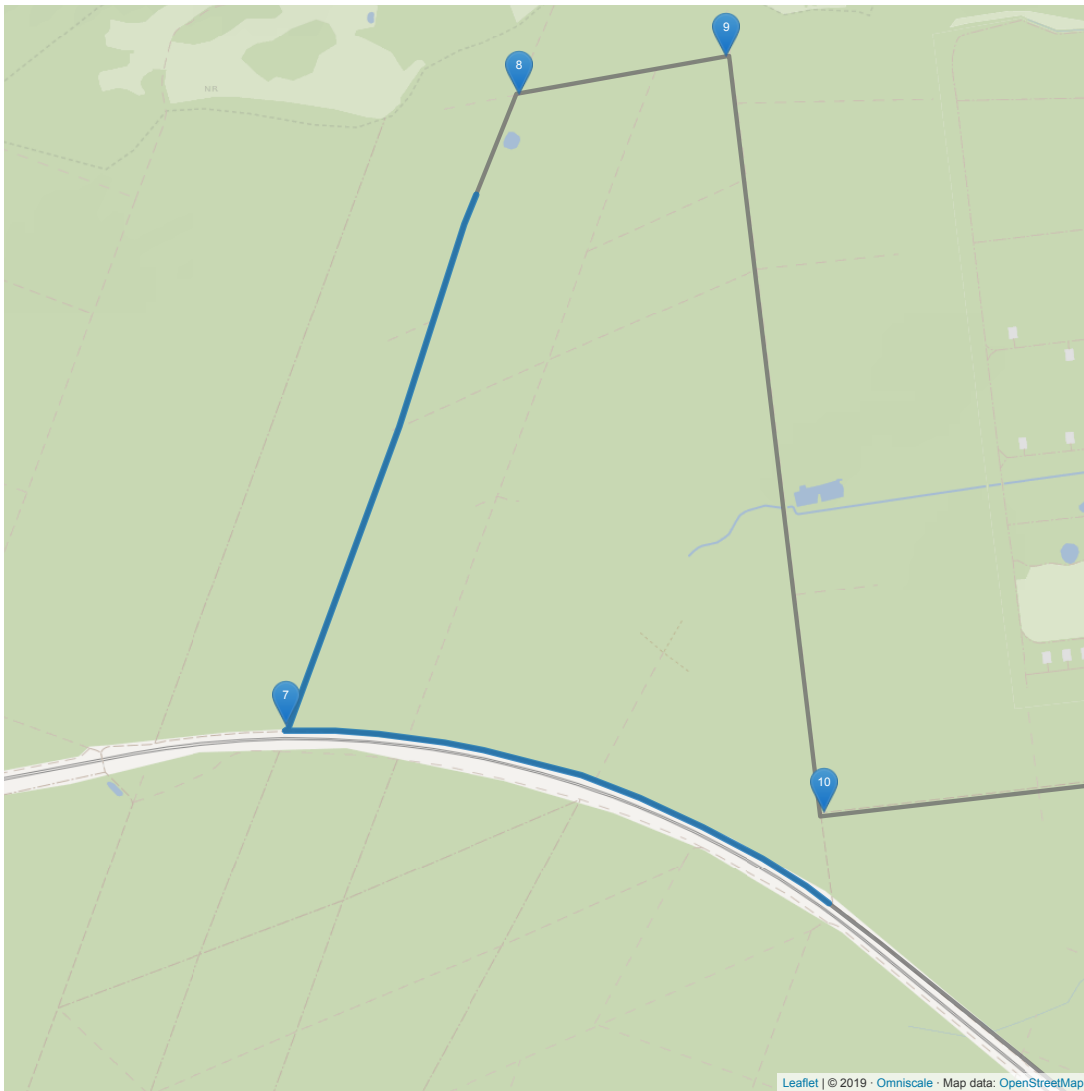

ABSCHNITT 2

km	Richtung	Beschreibung	Wegweiser	km	Richtung	Beschreibung	Wegweiser
1.8 km	↑	1198 m folgen -> geradeaus halten auf Grosswiesenweg		3 km	↑	67 m folgen -> geradeaus halten auf Dieburg	

ABSCHNITT 3

km	Richtung	Beschreibung	Wegweiser	km	Richtung	Beschreibung	Wegweiser
3 km	↑	504 m folgen -> geradeaus halten auf Dieburg		3.6 km		56 m folgen -> wenden auf Dieburg	

ABSCHNITT 4

km	Richtung	Beschreibung	Wegweiser	km	Richtung	Beschreibung	Wegweiser
3.6 km	↘	182 m folgen -> leicht rechts abbiegen auf Messer Weg		3.8 km	↑	747 m folgen -> geradeaus halten auf Dieburg	
				4.5 km	↑	1383 m folgen -> geradeaus halten auf Dieburg	

ABSCHNITT 5

km	Richtung	Beschreibung	Wegweiser	km	Richtung	Beschreibung	Wegweiser
5.9 km	↑	961 m folgen -> geradeaus halten auf Dieburg		6.9 km	↑	1341 m folgen -> geradeaus halten auf Münster	

ABSCHNITT 6

ABSCHNITT 8

km	Richtung	Beschreibung	Wegweiser	km	Richtung	Beschreibung	Wegweiser
13.6 km	↑	755 m folgen -> geradeaus halten auf Dieburg		15.1 km	↑	997 m folgen -> geradeaus halten auf Urberacher Weg	
14.4 km	↑	675 m folgen -> geradeaus halten auf Dieburg		16.1 km	↘	45 m folgen -> leicht rechts abbiegen auf Dieburg	
15.1 km	↙	17 m folgen -> links abbiegen auf Urberacher Weg					