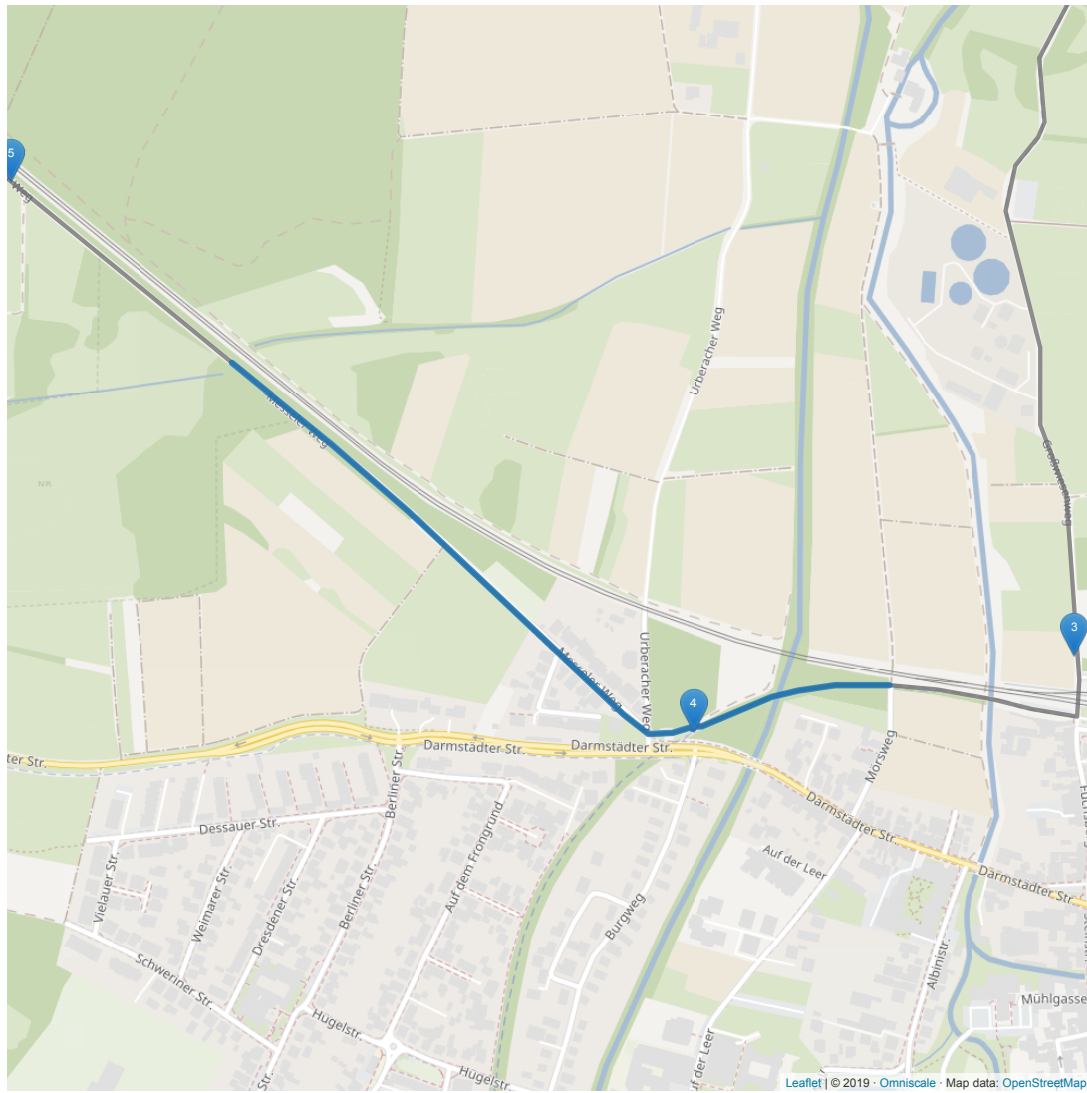

IHRE ROUTE IM DETAIL

DISTANZ **18 km** | DAUER **1:12:09 h** | **63 m** | **65 m**

ABSCHNITT 1

km	Richtung	Beschreibung	Wegweiser	km	Richtung	Beschreibung	Wegweiser
0 km		205 m folgen -> Richtung Südwesten auf Bahnhofplatz		0.5 km		156 m folgen -> rechts abbiegen auf Münster	
0.2 km		330 m folgen -> rechts abbiegen auf Mozartstraße		0.7 km		993 m folgen -> geradeaus halten auf Dieburg	
				1.7 km		97 m folgen -> links abbiegen auf Grosswiesenweg	

ABSCHNITT 2

km	Richtung	Beschreibung	Wegweiser	km	Richtung	Beschreibung	Wegweiser
1.8 km	↑	1198 m folgen -> geradeaus halten auf Grosswiesenweg		3 km	↑	67 m folgen -> geradeaus halten auf Dieburg	

ABSCHNITT 3

km	Richtung	Beschreibung	Wegweiser	km	Richtung	Beschreibung	Wegweiser
3 km	↑	504 m folgen -> geradeaus halten auf Dieburg		3.6 km		56 m folgen -> wenden auf Dieburg	

ABSCHNITT 4

km	Richtung	Beschreibung	Wegweiser	km	Richtung	Beschreibung	Wegweiser
3.6 km	↘	182 m folgen -> leicht rechts abbiegen auf Messer Weg		3.8 km	↑	747 m folgen -> geradeaus halten auf Dieburg	
				4.5 km	↑	1383 m folgen -> geradeaus halten auf Dieburg	

ABSCHNITT 8

km	Richtung	Beschreibung	Wegweiser	km	Richtung	Beschreibung	Wegweiser
13.6 km	↑	755 m folgen -> geradeaus halten auf Dieburg		15.1 km	↑	997 m folgen -> geradeaus halten auf Urberacher Weg	
14.4 km	↑	675 m folgen -> geradeaus halten auf Dieburg		16.1 km	↘	45 m folgen -> leicht rechts abbiegen auf Dieburg	
15.1 km	↙	17 m folgen -> links abbiegen auf Urberacher Weg					