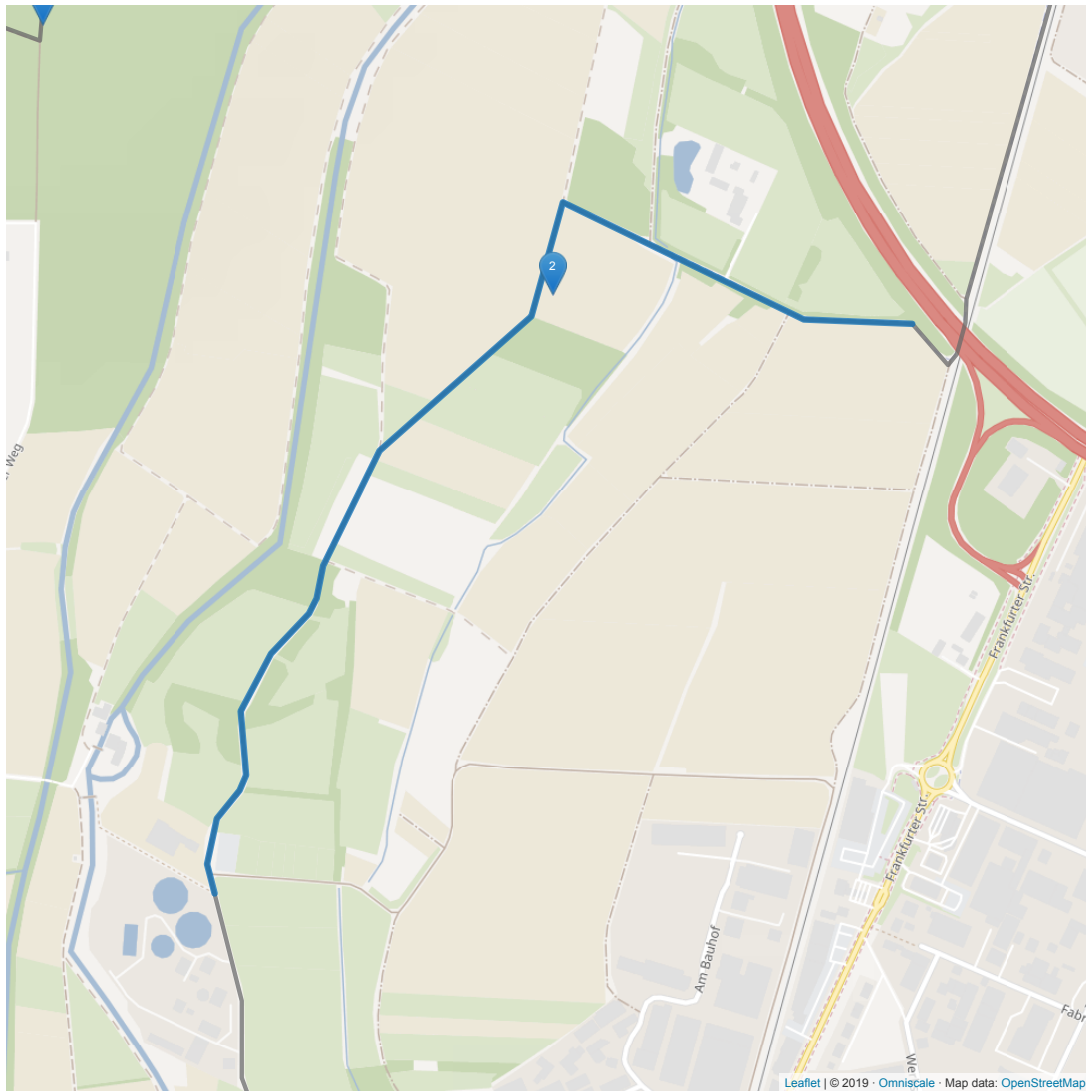

IHRE ROUTE IM DETAIL

DISTANZ **18 km** | DAUER **1:12:09 h** | **63 m** | **65 m**

ABSCHNITT 1

km	Richtung	Beschreibung	Wegweiser	km	Richtung	Beschreibung	Wegweiser
0 km		205 m folgen -> Richtung Südwesten auf Bahnhofplatz		0.5 km		156 m folgen -> rechts abbiegen auf Münster	
0.2 km		330 m folgen -> rechts abbiegen auf Mozartstraße		0.7 km		993 m folgen -> geradeaus halten auf Dieburg	
				1.7 km		97 m folgen -> links abbiegen auf Grosswiesenweg	

ABSCHNITT 2

km	Richtung	Beschreibung	Wegweiser	km	Richtung	Beschreibung	Wegweiser
1.8 km	↑	1198 m folgen -> geradeaus halten auf Grosswiesenweg		3 km	↑	67 m folgen -> geradeaus halten auf Dieburg	

ABSCHNITT 3

km	Richtung	Beschreibung	Wegweiser	km	Richtung	Beschreibung	Wegweiser
3 km	↑	504 m folgen -> geradeaus halten auf Dieburg		3.6 km		56 m folgen -> wenden auf Dieburg	

ABSCHNITT 4

km	Richtung	Beschreibung	Wegweiser	km	Richtung	Beschreibung	Wegweiser
3.6 km	↘	182 m folgen -> leicht rechts abbiegen auf Messer Weg		3.8 km	↑	747 m folgen -> geradeaus halten auf Dieburg	
				4.5 km	↑	1383 m folgen -> geradeaus halten auf Dieburg	

ABSCHNITT 8

km	Richtung	Beschreibung	Wegweiser	km	Richtung	Beschreibung	Wegweiser
13.6 km	↑	755 m folgen -> geradeaus halten auf Dieburg		15.1 km	↑	997 m folgen -> geradeaus halten auf Urberacher Weg	
14.4 km	↑	675 m folgen -> geradeaus halten auf Dieburg		16.1 km	↘	45 m folgen -> leicht rechts abbiegen auf Dieburg	
15.1 km	↙	17 m folgen -> links abbiegen auf Urberacher Weg					