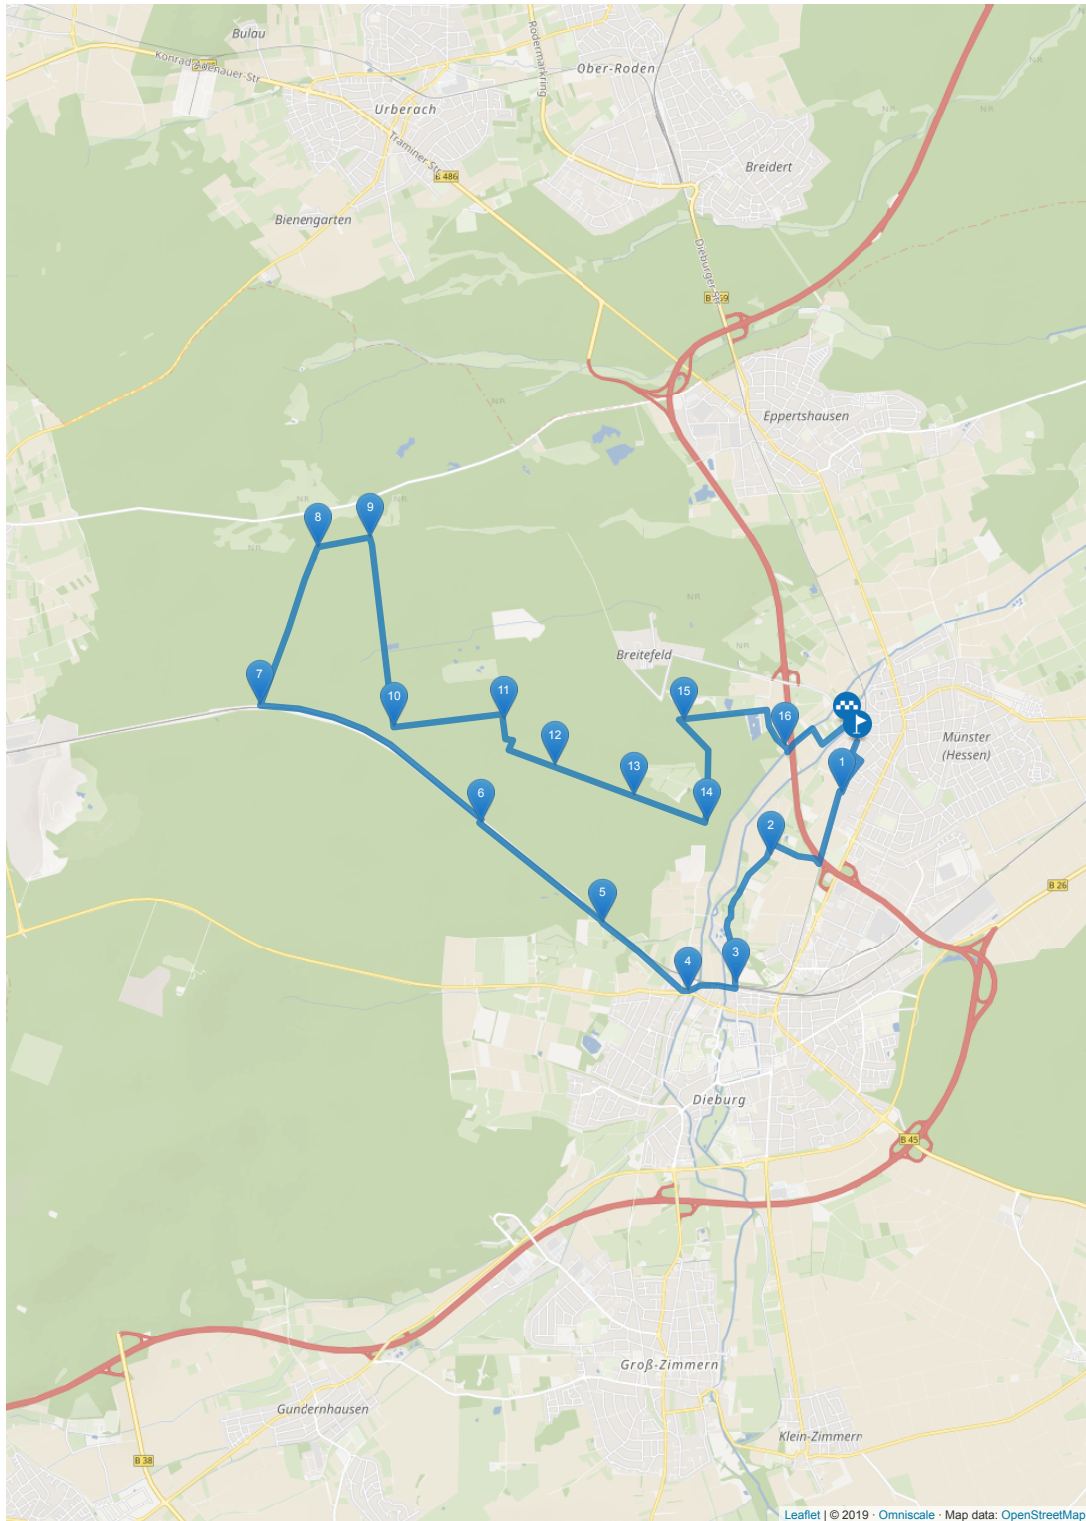

IHRE ROUTE IM DETAIL

DISTANZ **18 km** | DAUER **1:12:09 h** | **63 m** | **65 m**

ABSCHNITT 1

km	Richtung	Beschreibung	Wegweiser	km	Richtung	Beschreibung	Wegweiser
0 km		205 m folgen -> Richtung Südwesten auf Bahnhofplatz		0.5 km		156 m folgen -> rechts abbiegen auf Münster	
0.2 km		330 m folgen -> rechts abbiegen auf Mozartstraße		0.7 km		993 m folgen -> geradeaus halten auf Dieburg	
				1.7 km		97 m folgen -> links abbiegen auf Grosswiesenweg	

ABSCHNITT 2

km	Richtung	Beschreibung	Wegweiser	km	Richtung	Beschreibung	Wegweiser
1.8 km	↑	1198 m folgen -> geradeaus halten auf Grosswiesenweg		3 km	↑	67 m folgen -> geradeaus halten auf Dieburg	

ABSCHNITT 3

km	Richtung	Beschreibung	Wegweiser	km	Richtung	Beschreibung	Wegweiser
3 km	↑	504 m folgen -> geradeaus halten auf Dieburg		3.6 km		56 m folgen -> wenden auf Dieburg	

ABSCHNITT 4

km	Richtung	Beschreibung	Wegweiser	km	Richtung	Beschreibung	Wegweiser
3.6 km	↘	182 m folgen -> leicht rechts abbiegen auf Messer Weg		3.8 km	↑	747 m folgen -> geradeaus halten auf Dieburg	
				4.5 km	↑	1383 m folgen -> geradeaus halten auf Dieburg	

ABSCHNITT 8

km	Richtung	Beschreibung	Wegweiser	km	Richtung	Beschreibung	Wegweiser
13.6 km	↑	755 m folgen -> geradeaus halten auf Dieburg		15.1 km	↑	997 m folgen -> geradeaus halten auf Urberacher Weg	
14.4 km	↑	675 m folgen -> geradeaus halten auf Dieburg		16.1 km	↘	45 m folgen -> leicht rechts abbiegen auf Dieburg	
15.1 km	↙	17 m folgen -> links abbiegen auf Urberacher Weg					