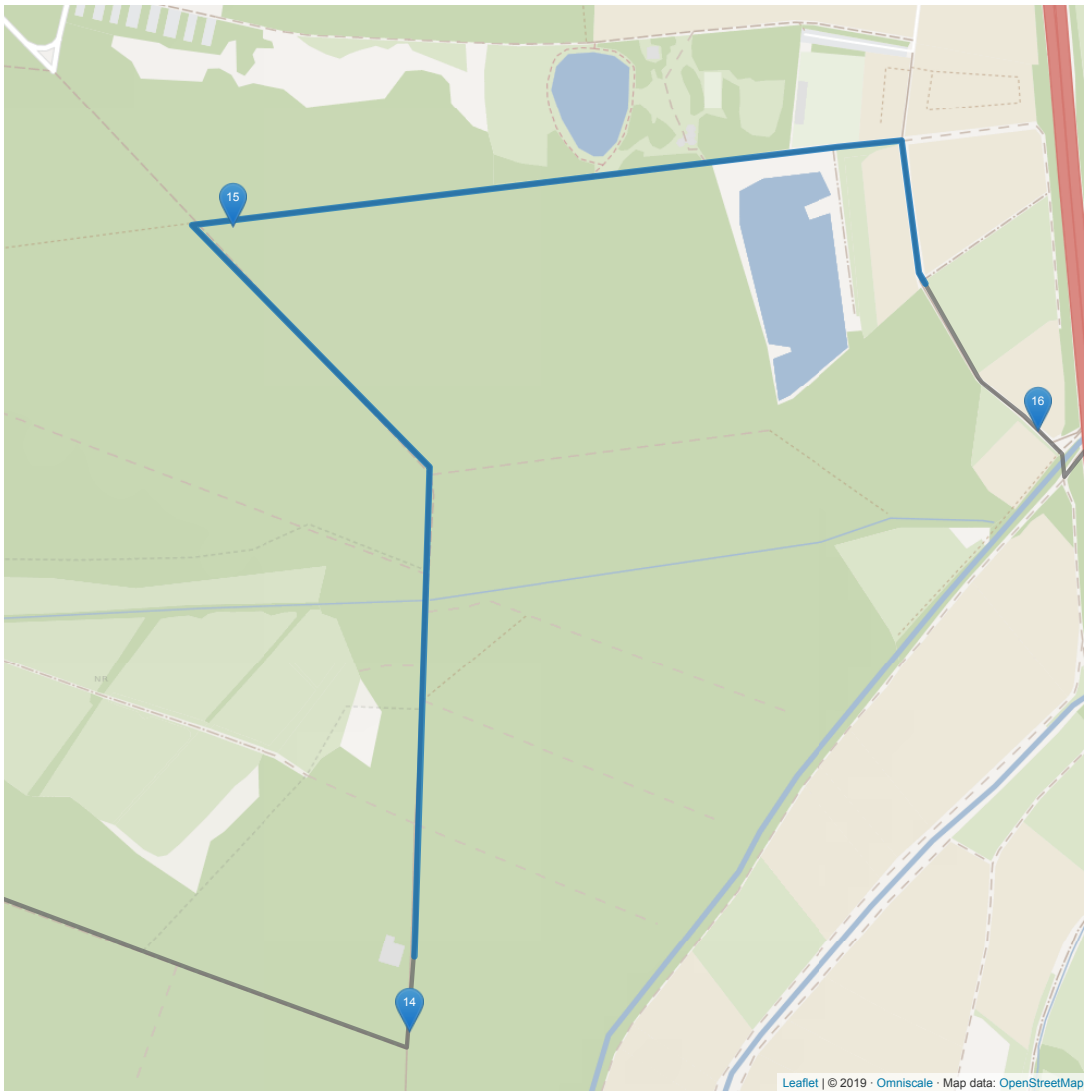

ABSCHNITT 9

Leaflet | © 2019 · Omniscale · Map data: OpenStreetMap

km	Richtung	Beschreibung	Wegweiser	km	Richtung	Beschreibung	Wegweiser
16.1 km	↑	742 m folgen -> geradeaus halten auf Dieburg		17.2 km	↑	790 m folgen -> geradeaus halten auf Münster	
16.9 km	↗	367 m folgen -> rechts abbiegen auf Münster