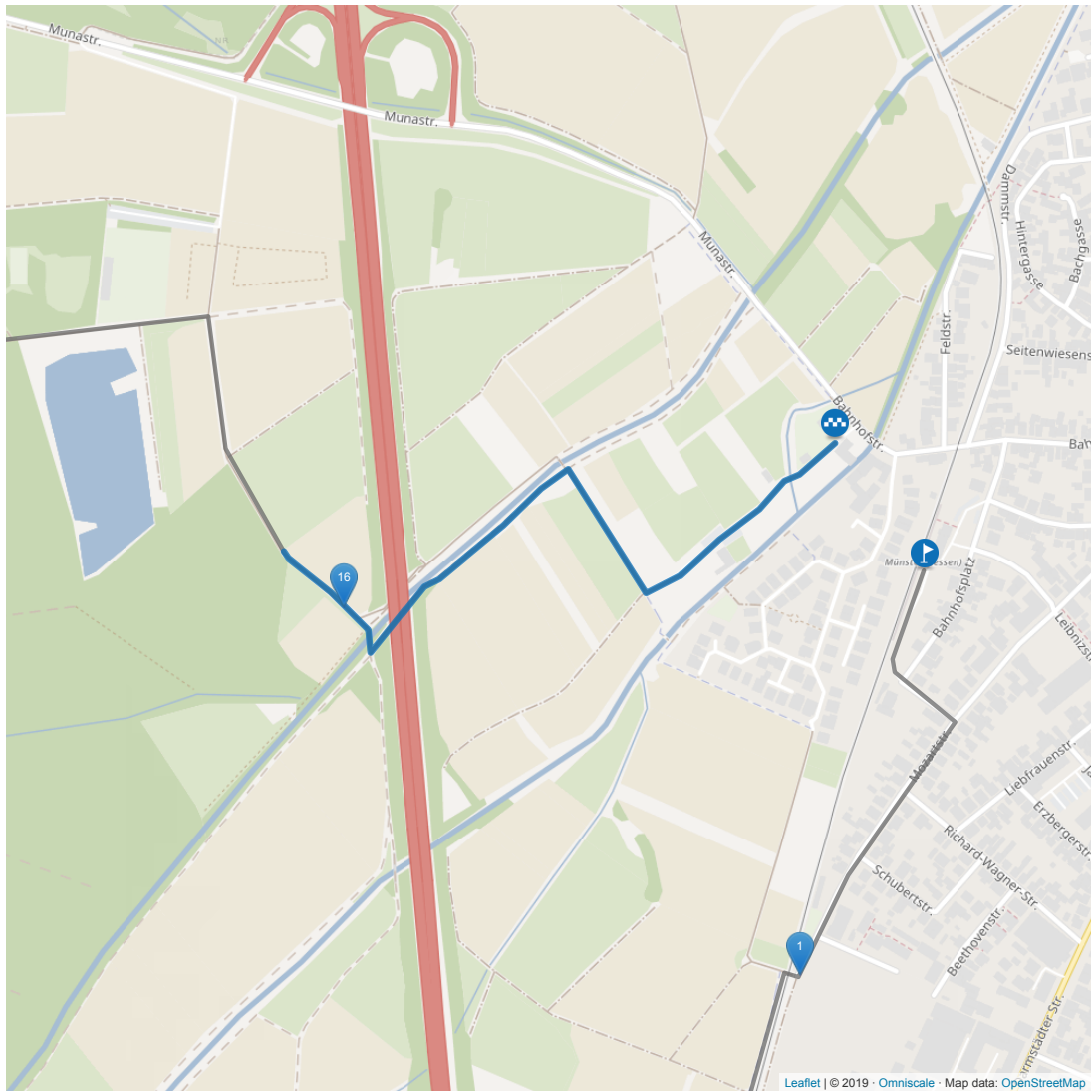

ABSCHNITT 10

km	Richtung	Beschreibung	Wegweiser	km	Richtung	Beschreibung	Wegweiser
18 km		Sie haben Ihr Ziel erreicht