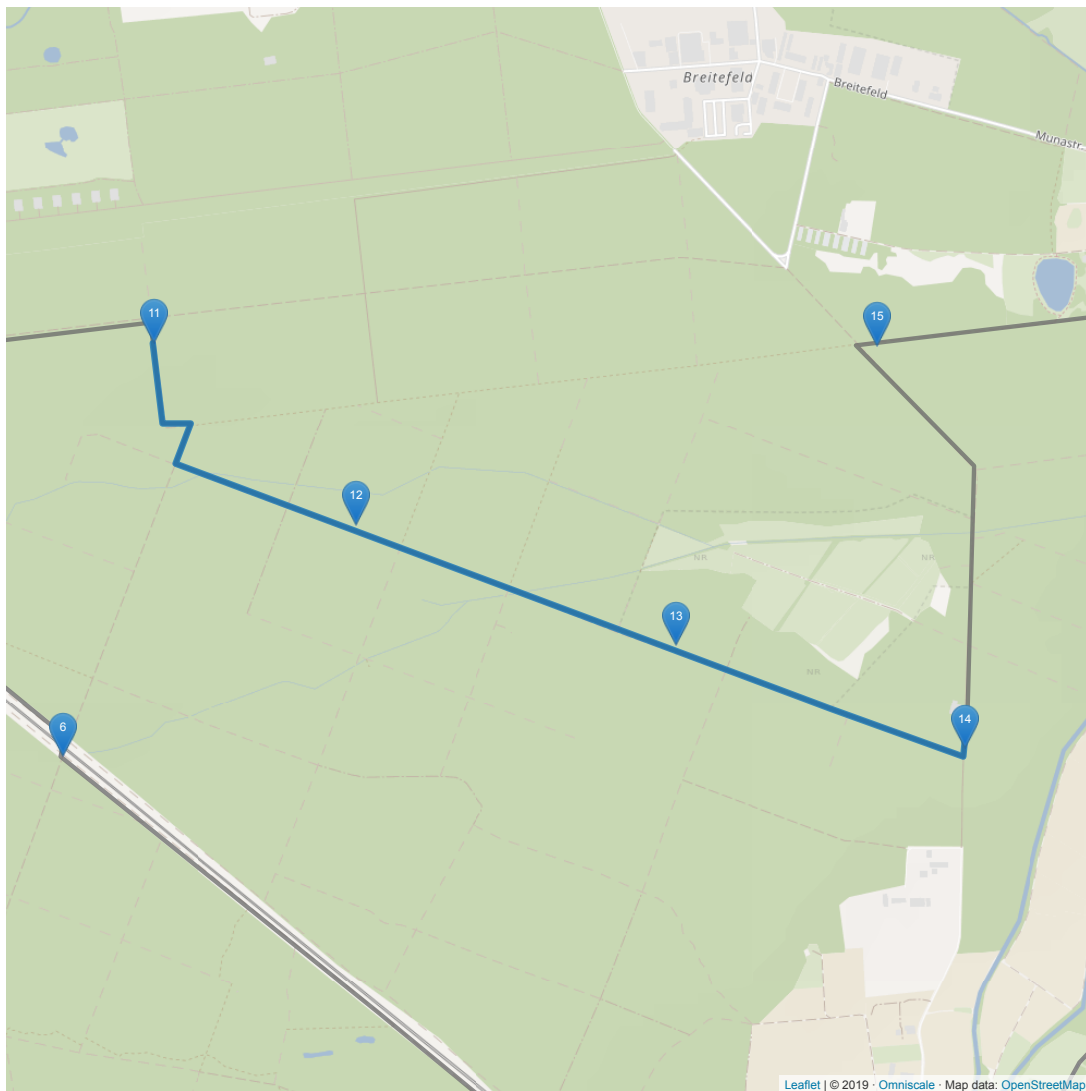

ABSCHNITT 2

km	Richtung	Beschreibung	Wegweiser	km	Richtung	Beschreibung	Wegweiser
1.8 km	↑	1198 m folgen -> geradeaus halten auf Grosswiesenweg		3 km	↑	67 m folgen -> geradeaus halten auf Dieburg	

ABSCHNITT 3

ABSCHNITT 5

km	Richtung	Beschreibung	Wegweiser	km	Richtung	Beschreibung	Wegweiser
5.9 km	↑	961 m folgen -> geradeaus halten auf Dieburg		6.9 km	↑	1341 m folgen -> geradeaus halten auf Münster	

ABSCHNITT 6

km	Richtung	Beschreibung	Wegweiser	km	Richtung	Beschreibung	Wegweiser
8.2 km		1498 m folgen -> wenden auf Münster		9.7 km	↑	464 m folgen -> geradeaus halten auf Münster	

ABSCHNITT 7

km	Richtung	Beschreibung	Wegweiser	km	Richtung	Beschreibung	Wegweiser
10.2 km	↑	1705 m folgen -> geradeaus halten auf Münster		12.9 km	↑	177 m folgen -> geradeaus halten auf Münster	
11.9 km	↑	1004 m folgen -> geradeaus halten auf Münster		13.1 km	↙	579 m folgen -> links abbiegen auf Dieburg	

ABSCHNITT 8

km	Richtung	Beschreibung	Wegweiser	km	Richtung	Beschreibung	Wegweiser
13.6 km	↑	755 m folgen -> geradeaus halten auf Dieburg		15.1 km	↑	997 m folgen -> geradeaus halten auf Urberacher Weg	
14.4 km	↑	675 m folgen -> geradeaus halten auf Dieburg		16.1 km	↘	45 m folgen -> leicht rechts abbiegen auf Dieburg	
15.1 km	↙	17 m folgen -> links abbiegen auf Urberacher Weg					