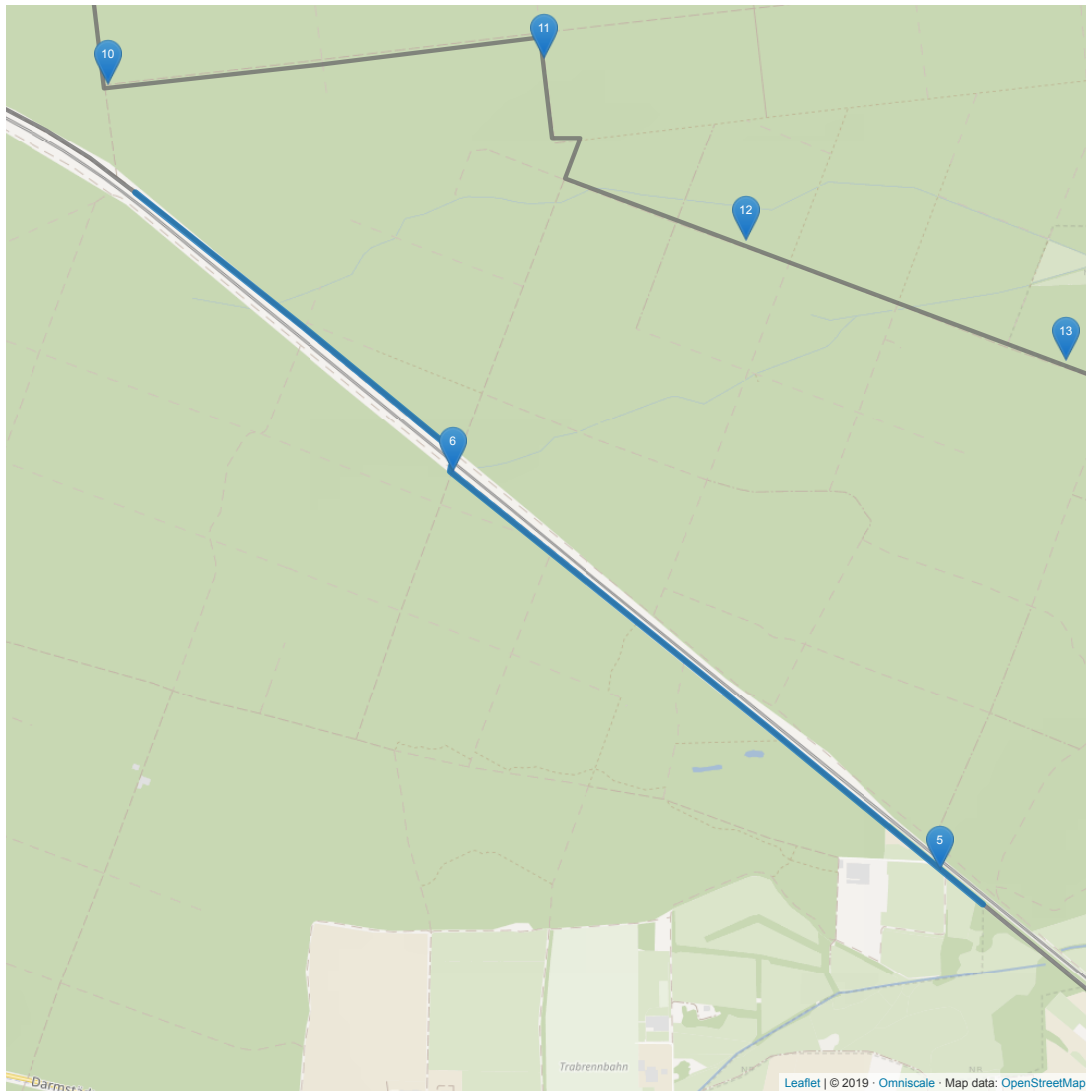

ABSCHNITT 5

km	Richtung	Beschreibung	Wegweiser	km	Richtung	Beschreibung	Wegweiser
5.9 km	↑	961 m folgen -> geradeaus halten auf Dieburg		6.9 km	↑	1341 m folgen -> geradeaus halten auf Münster