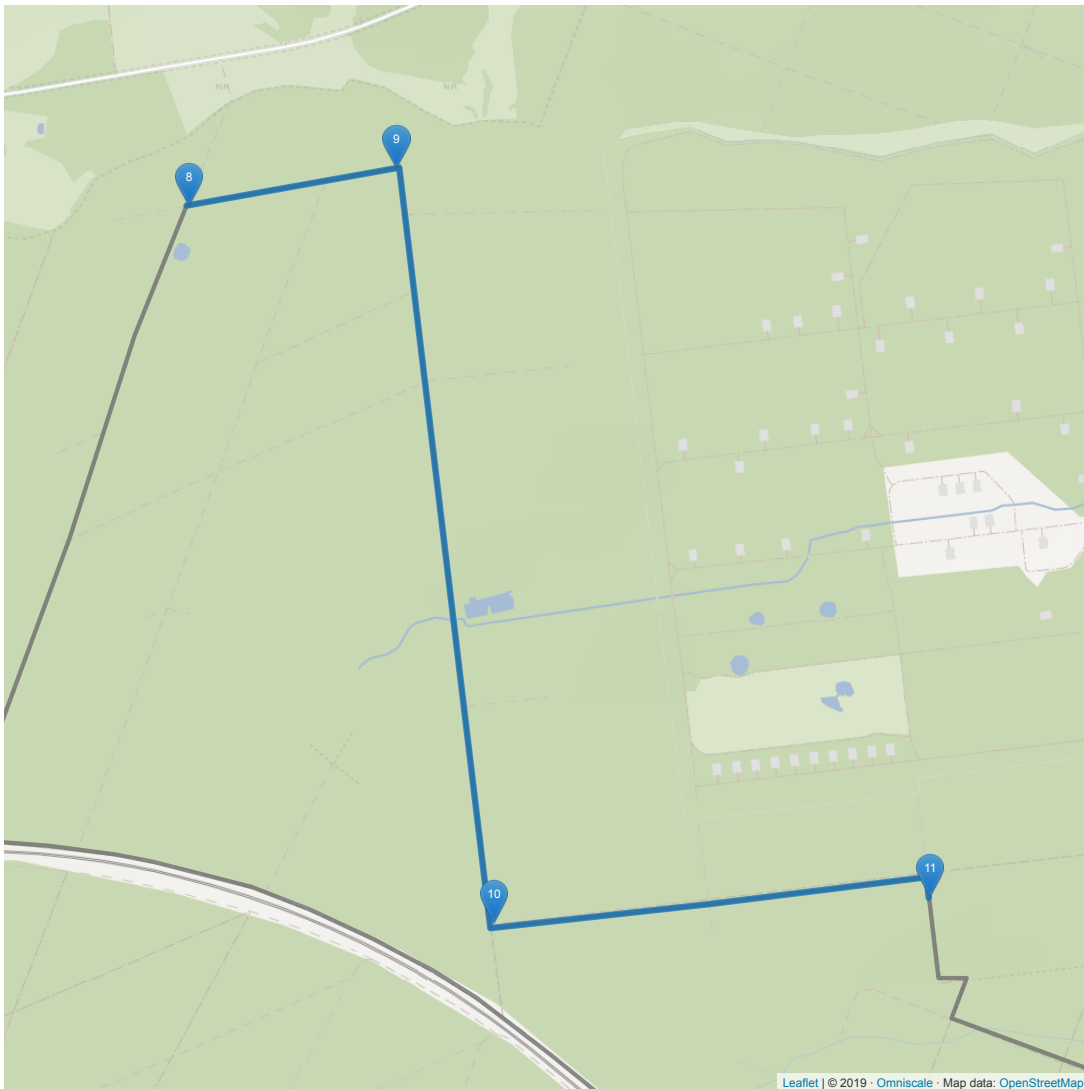

ABSCHNITT 2

km	Richtung	Beschreibung	Wegweiser	km	Richtung	Beschreibung	Wegweiser
1.8 km	↑	1198 m folgen -> geradeaus halten auf Grosswiesenweg		3 km	↑	67 m folgen -> geradeaus halten auf Dieburg	

ABSCHNITT 3

ABSCHNITT 5

km	Richtung	Beschreibung	Wegweiser	km	Richtung	Beschreibung	Wegweiser
5.9 km	↑	961 m folgen -> geradeaus halten auf Dieburg		6.9 km	↑	1341 m folgen -> geradeaus halten auf Münster	

ABSCHNITT 6

km	Richtung	Beschreibung	Wegweiser	km	Richtung	Beschreibung	Wegweiser
8.2 km		1498 m folgen -> wenden auf Münster		9.7 km	↑	464 m folgen -> geradeaus halten auf Münster	

ABSCHNITT 7

km	Richtung	Beschreibung	Wegweiser	km	Richtung	Beschreibung	Wegweiser
10.2 km	↑	1705 m folgen -> geradeaus halten auf Münster		12.9 km	↑	177 m folgen -> geradeaus halten auf Münster	
11.9 km	↑	1004 m folgen -> geradeaus halten auf Münster		13.1 km	↙	579 m folgen -> links abbiegen auf Dieburg	

ABSCHNITT 8

km	Richtung	Beschreibung	Wegweiser	km	Richtung	Beschreibung	Wegweiser
13.6 km	↑	755 m folgen -> geradeaus halten auf Dieburg		15.1 km	↑	997 m folgen -> geradeaus halten auf Urberacher Weg	
14.4 km	↑	675 m folgen -> geradeaus halten auf Dieburg		16.1 km	↘	45 m folgen -> leicht rechts abbiegen auf Dieburg	
15.1 km	↙	17 m folgen -> links abbiegen auf Urberacher Weg					