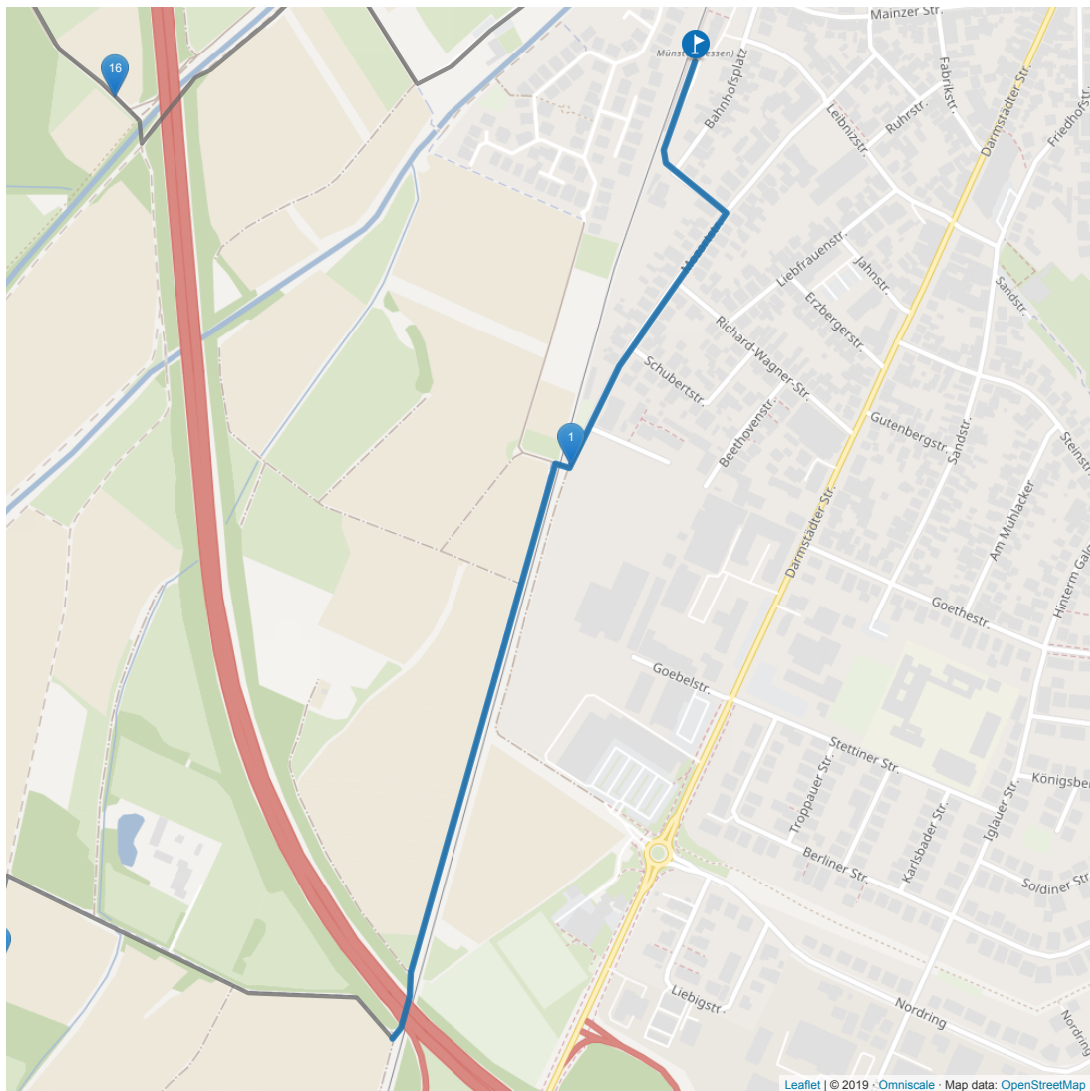

IHRE ROUTE IM DETAIL

DISTANZ **18 km** | DAUER **1:12:09 h** | **63 m** | **65 m**

ABSCHNITT 1

km	Richtung	Beschreibung	Wegweiser	km	Richtung	Beschreibung	Wegweiser
0 km		205 m folgen -> Richtung Südwesten auf Bahnhofplatz		0.5 km		156 m folgen -> rechts abbiegen auf Münster	
0.2 km		330 m folgen -> rechts abbiegen auf Mozartstraße		0.7 km		993 m folgen -> geradeaus halten auf Dieburg	
				1.7 km		97 m folgen -> links abbiegen auf Grosswiesenweg	

ABSCHNITT 2

km	Richtung	Beschreibung	Wegweiser	km	Richtung	Beschreibung	Wegweiser
1.8 km	↑	1198 m folgen -> geradeaus halten auf Grosswiesenweg		3 km	↑	67 m folgen -> geradeaus halten auf Dieburg	

ABSCHNITT 3

km	Richtung	Beschreibung	Wegweiser	km	Richtung	Beschreibung	Wegweiser
3 km	↑	504 m folgen -> geradeaus halten auf Dieburg		3.6 km		56 m folgen -> wenden auf Dieburg	

ABSCHNITT 4

km	Richtung	Beschreibung	Wegweiser	km	Richtung	Beschreibung	Wegweiser
3.6 km	↘	182 m folgen -> leicht rechts abbiegen auf Messer Weg		3.8 km	↑	747 m folgen -> geradeaus halten auf Dieburg	
				4.5 km	↑	1383 m folgen -> geradeaus halten auf Dieburg	

ABSCHNITT 8

km	Richtung	Beschreibung	Wegweiser	km	Richtung	Beschreibung	Wegweiser
13.6 km	↑	755 m folgen -> geradeaus halten auf Dieburg		15.1 km	↑	997 m folgen -> geradeaus halten auf Urberacher Weg	
14.4 km	↑	675 m folgen -> geradeaus halten auf Dieburg		16.1 km	↘	45 m folgen -> leicht rechts abbiegen auf Dieburg	
15.1 km	↙	17 m folgen -> links abbiegen auf Urberacher Weg					